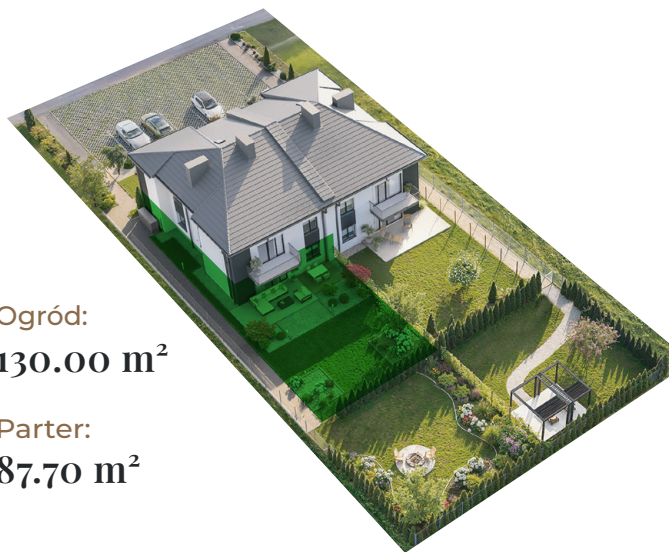

Mieszkanie M 2.1

📍 Warszawa - Białołęka

Segmenty
Olesin

☎ +48 534 986 938

✉ biuro@segmentyolesin.pl

Ogród:
130.00 m²

Parter:
87.70 m²

1	Wiatrołap	2.16 m ²
2	Korytarz	6.36 m ²
3	Pokój	14.97 m ²
4	Pokój	10.48 m ²
5	Łazienka	8.47 m ²
6	Kuchnia	8.81 m ²
7	Salon	27 m ²
8	Pokój	9.45 m ²

*Pomieszczenie ze schodami nie przynależy do mieszkania.

segmentyolesin.pl