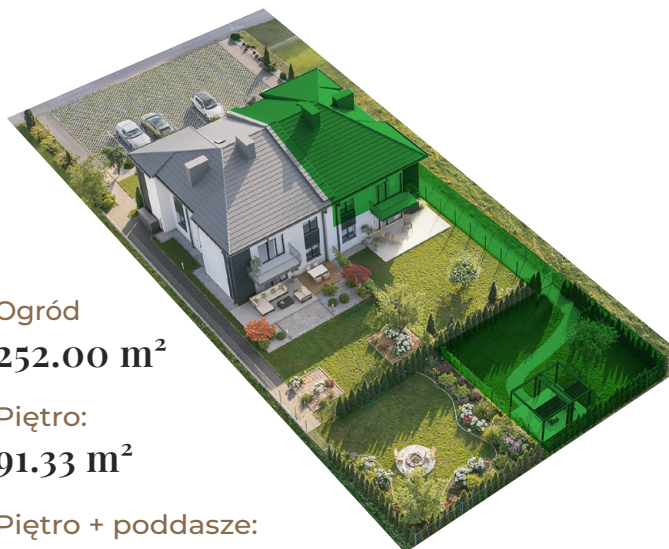

Mieszkanie M 1.2

📍 Warszawa - Białołęka

Segmenty
Olesin

☎ +48 534 986 938

✉ biuro@segmentyolesin.pl

Ogród
252.00 m²

Piętro:
91.33 m²

Piętro + poddasze:
133.99 m²

1	Wiatrołap	1.76 m ²
2	Hol	1.56 m ²
3	Klatka schodowa	11.69 m ²
4	Korytarz	7.72 m ²
5	Pokój	8.37 m ²
6	Pokój	10.48 m ²
7	Łazienka	8.14 m ²
8	Kuchnia	8.48 m ²
9	Salon	27 m ²
10	Pokój	9.45 m ²

Mieszkanie na piętrze z poddaszem i ogrodem

Mieszkanie na piętrze z poddaszem i ogrodem

segmentyolesin.pl